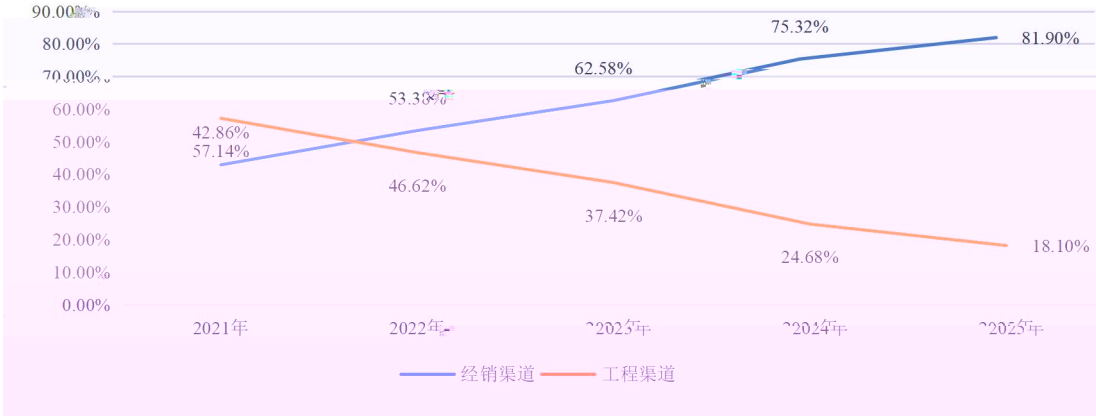

欧神诺瓷砖部分产品效果图

帝王洁具部分产品效果图

环保新材料（亚克力）部分产品效果图

--	--	--	--	--

A :U

”

O

o