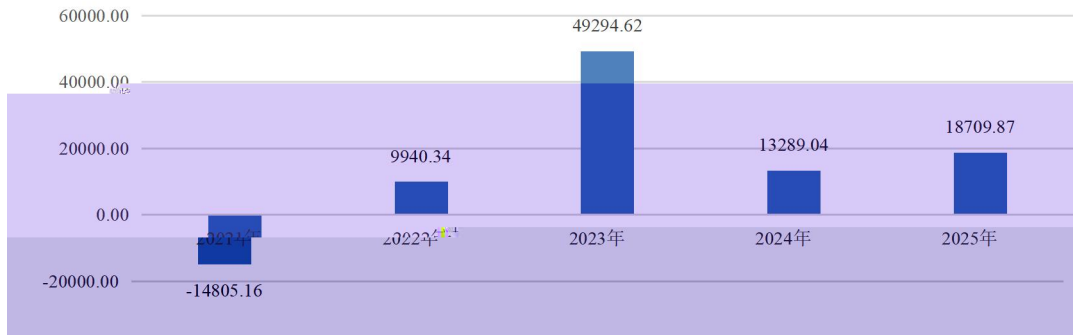

欧神诺瓷砖部分产品效果图

帝王洁具部分产品效果图

环保新材料（亚克力）部分产品效果图

--	--	--	--	--

A :U

”

O

o